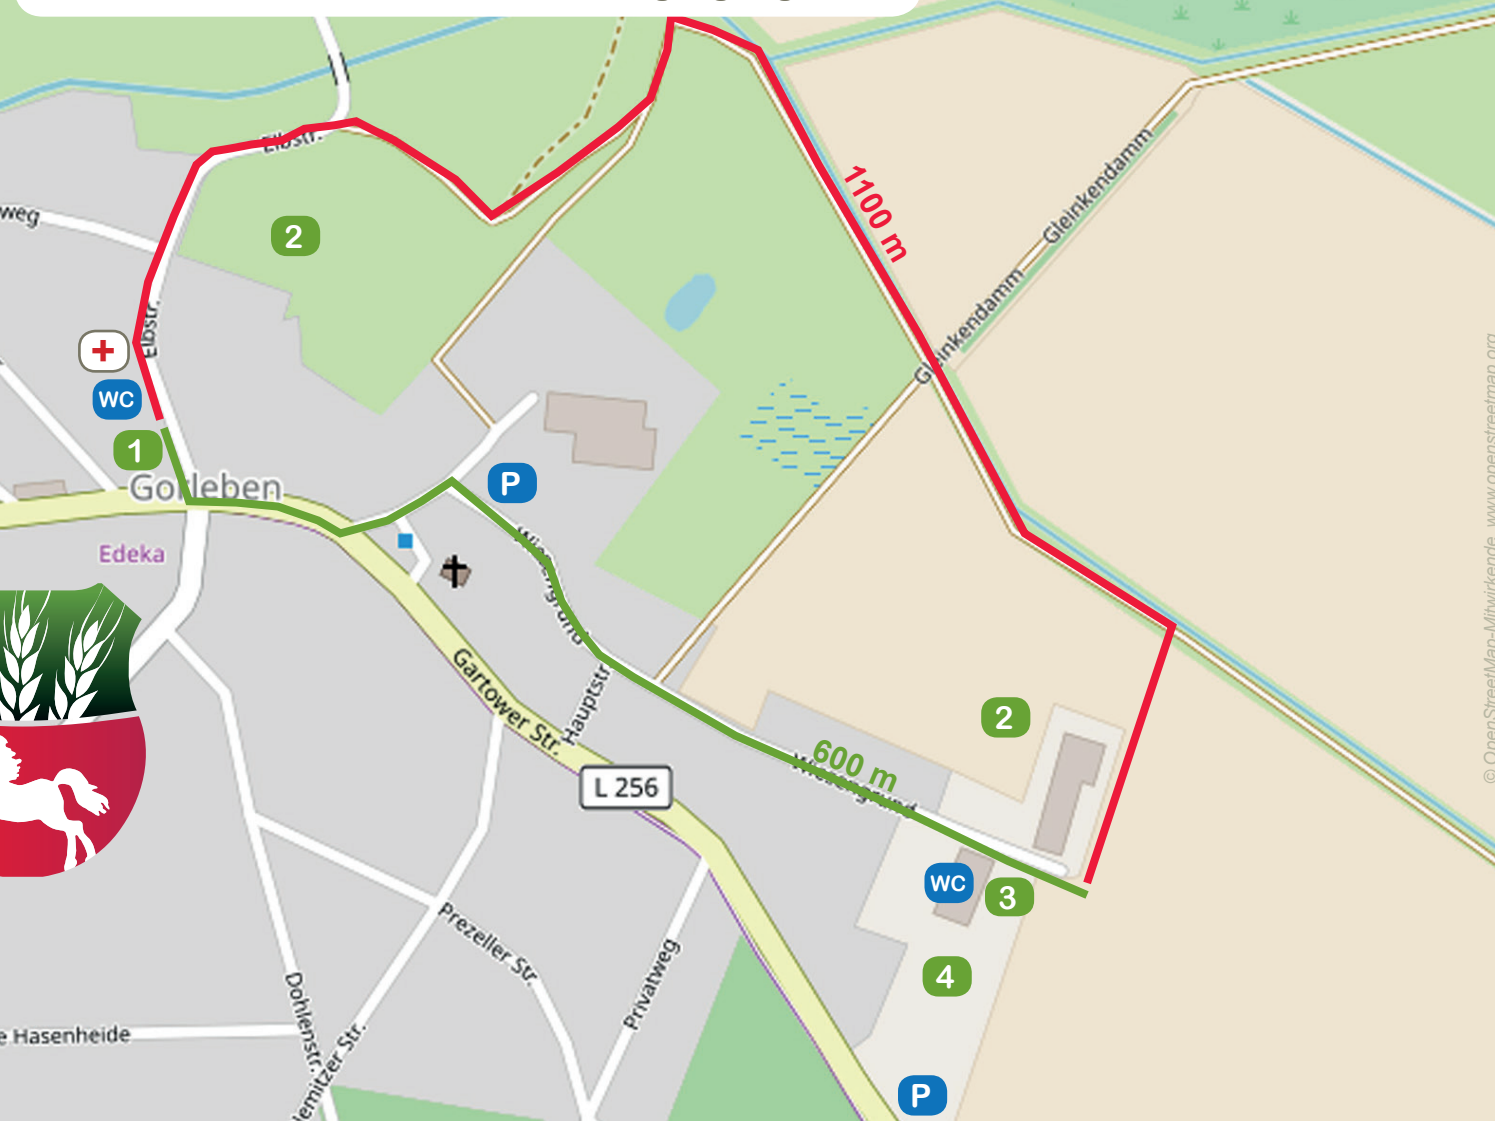

BAUERNVERBAND
Nordostniedersachsen e.V.

Tag des offenen Hofes
in Gorleben
Sonntag, 17. Juni 2018
11-17 Uhr

www.bvnon.de

Die Strecke ist auch als Fahrradroute gut geeignet!

Stationen & Aktionen

- 1** Hofgottesdienst mit Posaunenchor um 10 Uhr
 Getränke
 Kaffee und Kuchen Land  Frauen
 Nudeln mit Tomatensoße / Hacksoße, Eis
 Hofladen der Familie Jirjahlke
 Mahl- und Mischanlage
 Rinder
 Perlhühner
 Biosphärenreservat (Kinderprogramm Kranich)
 Maschinenring Lüchow - Treckerparcour
- 2** Mutterkühe
- 3** NLG
 Viehvermarktung
 Seehauser Stalltechnik
 Rudolf Peters Landhandel
 LBAG Lüchow eG
 Berufsbildende Schulen
 LDS & BVNON
 VR Plus
 Hüpfburg
 Evangelisches Dorfhelferinnenwerk
 Streuobstwiese
 Gemüsegarten
 Beerenobstwiese
 Hühnermobil: Eier sammeln 14 u. 15 Uhr
 verschiedene Hühnerrassen
 Getränke, Bratwurst, Eis
- 4** Brennholzherstellung
- P** Parkplatz
- WC** Toiletten
- +** Deutsches Rotes Kreuz